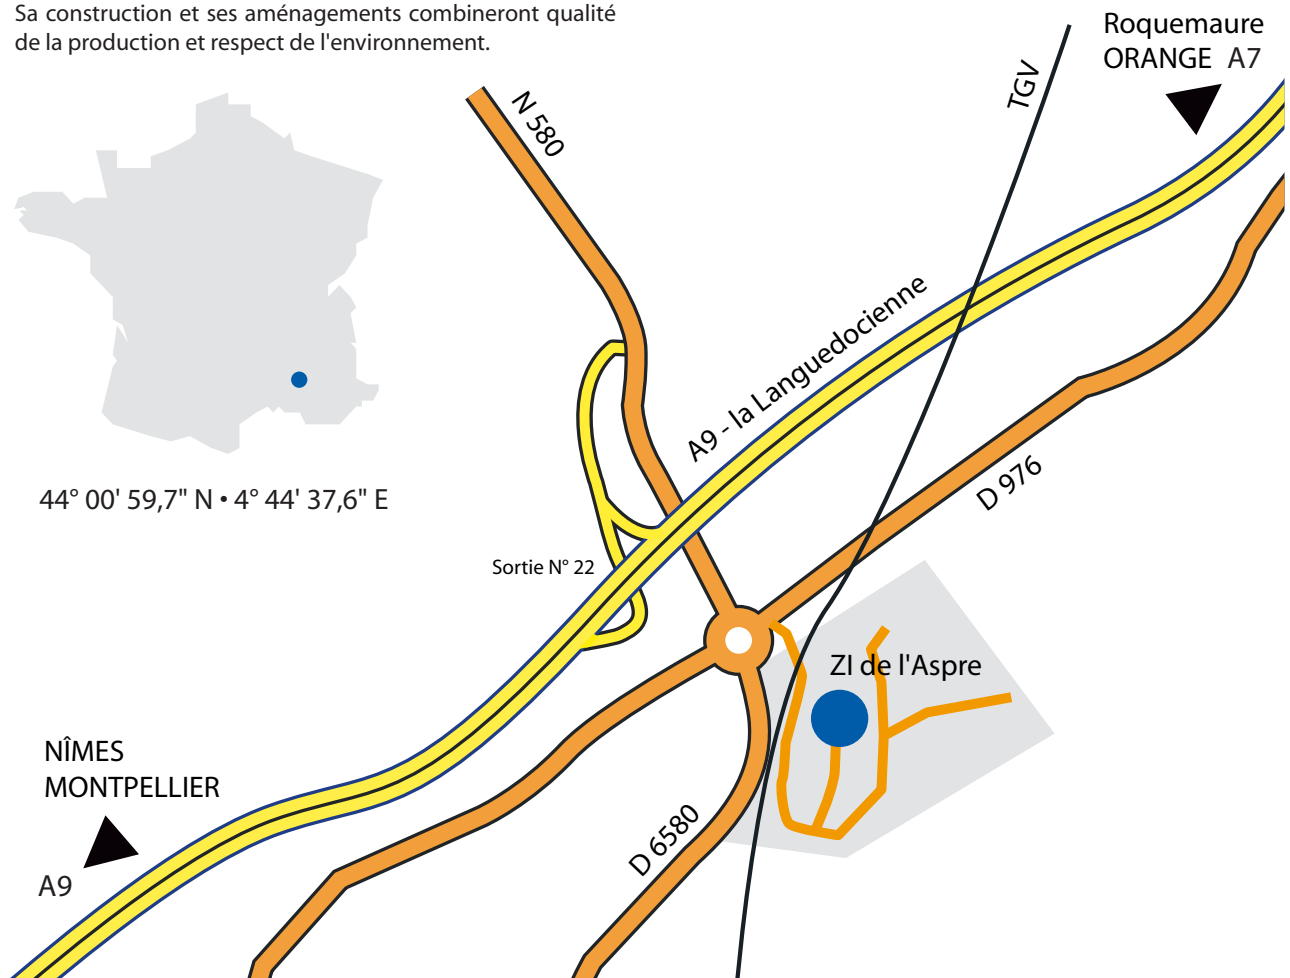

L'ENTREPRISE PLASTIQUE

Installée à Roquemaure, à la croisée des routes européennes du sud de la France, la société réceptionne et stocke jusqu'à 100 tonnes de matières premières et de pièces sur un site de 10 000 m². Pour vous servir encore mieux, **G'plast'it** termine aujourd'hui les plans de sa future unité de production : 2 000 m² à moins de 100 m. de l'usine actuelle. Sa construction et ses aménagements combineront qualité de la production et respect de l'environnement.

44° 00' 59,7" N • 4° 44' 37,6" E

ZI de l'Aspre - 30150 Roquemaure
Tél. +33(0)4 66 50 85 00
Fax +33(0)4 66 79 90 40
info@plastit.com